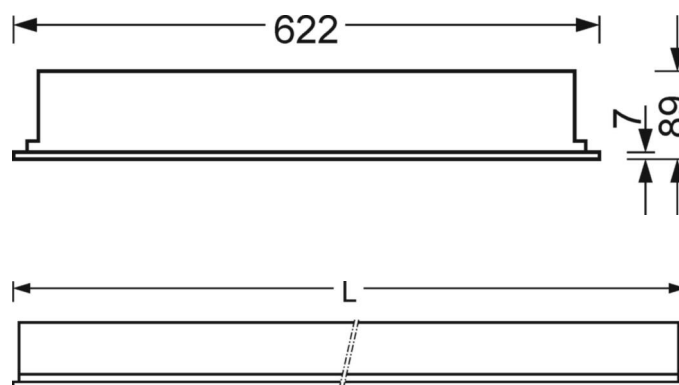

DEEP-LINK

<https://www.regiolux.de/ru/article/72500014113>

Ссылка	LED 4400lm 840
ηLB	100 %
Φ ↓/↑	100 % / 0 %
UGR поп./вдоль	20.8 / 20.9

Механика

цвет корпуса	белый стандартный для электротехники RAL 9016
размеры (LxWxH/DxH)	622mm x 622mm x 89mm
Глубина	82mm
Потолочная система	подвесные потолки с видимыми несущими траверсами [s-TS] (625x625мм), Скрыто-симметричная траверсная конструкция [VS] (625x625 мм), потолки с вырезами (AD)
вырез в потолке (ДхШ/диам.)	585mm x 585mm
глубина встройки	150mm [AD]; 250mm [s-TS]; 150mm [s-TS] min; 150mm [VS]
вес (нетто)	5.3kg
Вид монтажа	Встройка в потолки стерильных помещений, настенная установка отдельных светильников

размеры

L	622 mm	Длина
B	622 mm	Ширина
H	89 mm	Высота
T	82 mm	Глубина
DA(L)	585 mm	Сечение, длина
DA(B)	585 mm	Сечение, ширина
DS min	15 mm	Минимальная толщина потолка
DS max	40 mm	Максимальная толщина потолка
Et(min)	150 mm	Минимальное расстояние от потолка - минимальный размер (видим)
Et(AD)	150 mm	Минимальное расстояние от потолка (потолки с вырезом)
Et(TS)	250 mm	Минимальное расстояние от потолка - рекомендуемое (видимый Т-про
Et(VS)	150 mm	Минимальное расстояние от потолка (скрытая симметричная конструк
MLTS1	625 mm	Модульный размер, длина (видимый Т-профиль)
MLTS_1/2	625	Модульный размер, длина (видимый Т-профиль) 1/2
MLVS	625 mm	Модульный размер, длина (скрытая симметричная конструкция)
MBTS1	625 mm	Модульный размер, ширина (видимый Т-профиль)
MBTS_1/2	625	Модульный размер, ширина (видимый Т-профиль) 1/2
MBVS	625 mm	Модульный размер, ширина (скрытая симметричная конструкция)